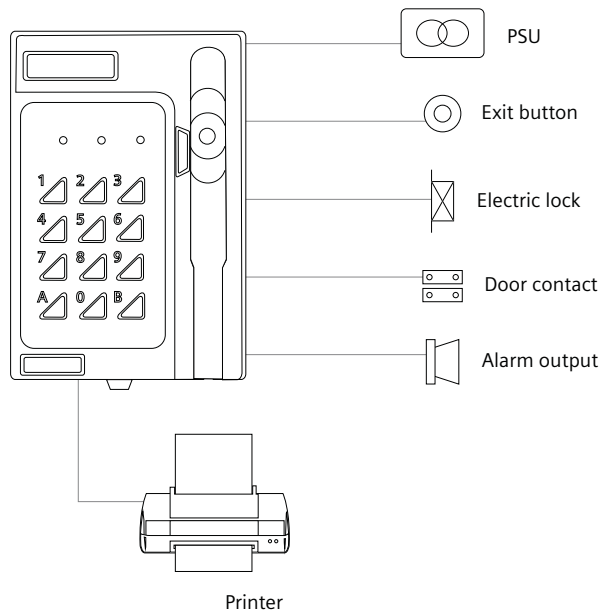

K42

BC615

DC800

SiPass Bewacom