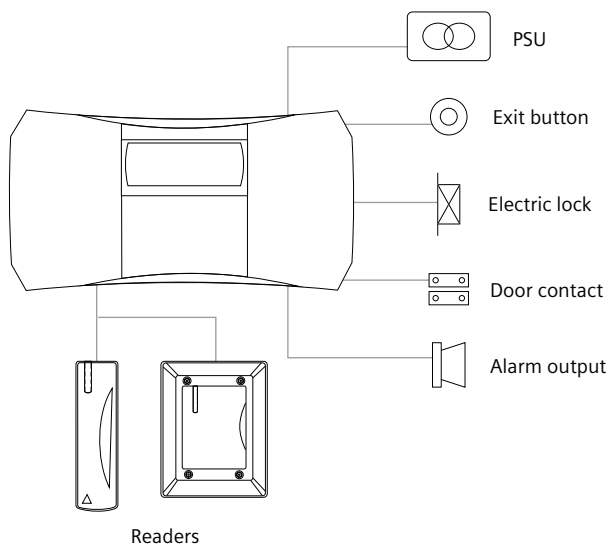

K42

BC615

DC800

SiPass Bewacom