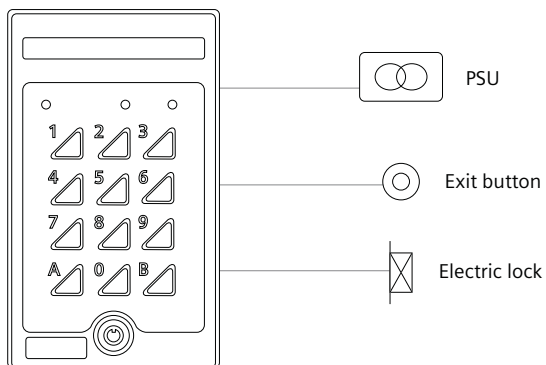

K42

BC615

DC800

SiPass Bewacom